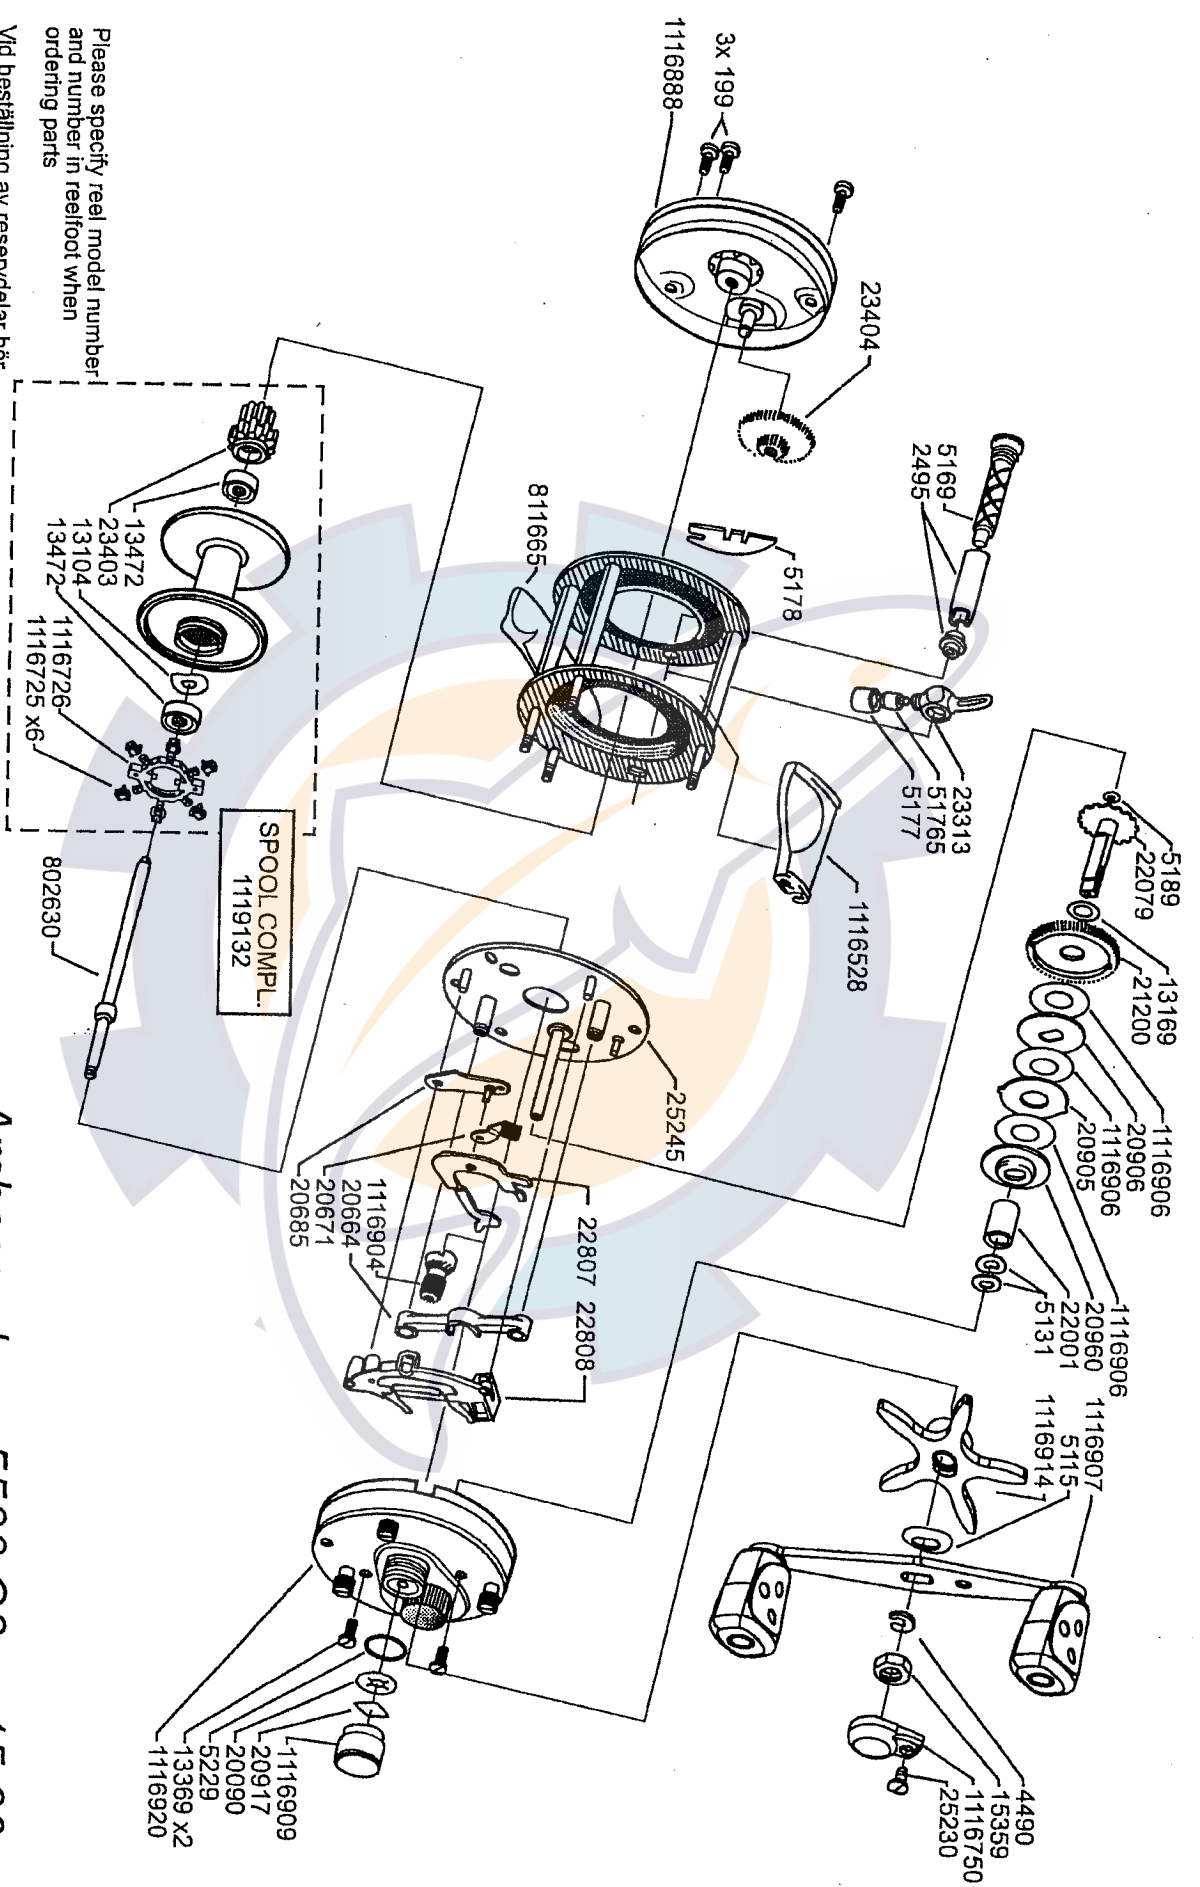

Please specify reel model number and number in reelfoot when ordering parts

Vid beställning av reservdelar bör alltid rullfötyp och nummer- beteckning under rullföten anges

Ambassadeur 5500 C3 15 00

1115455 Bright Silver

34-12458-1